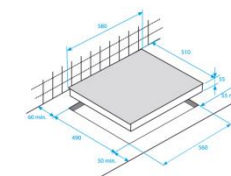

Etiquette énergie

Product fiche

beko