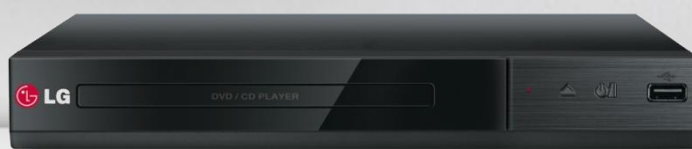

Lecteur DVD DP132H

LES PLUS PRODUIT

DVD Player

Profitez de la qualité de votre lecteur pour lire vos contenus en haute qualité. Compatibilité avec les contenus DVD et CD audio.

EXTRAPOLATEUR FULL HD

Une meilleure qualité pour vos contenus audio vidéo avec le convertisseur Full HD intégré à votre lecteur DVD.

HDMI

Partagez et retrouvez vos fichiers sur votre lecteur en les partageant avec tous vos appareils compatibles HDMI.

IMAGE	
Extrapolateur 1080p	Oui
Progressive Scan	Oui

MEDIA SUPPORTES	
DVD	Oui
CD audio	Oui
Dual Disc (CD + DVD)	Oui