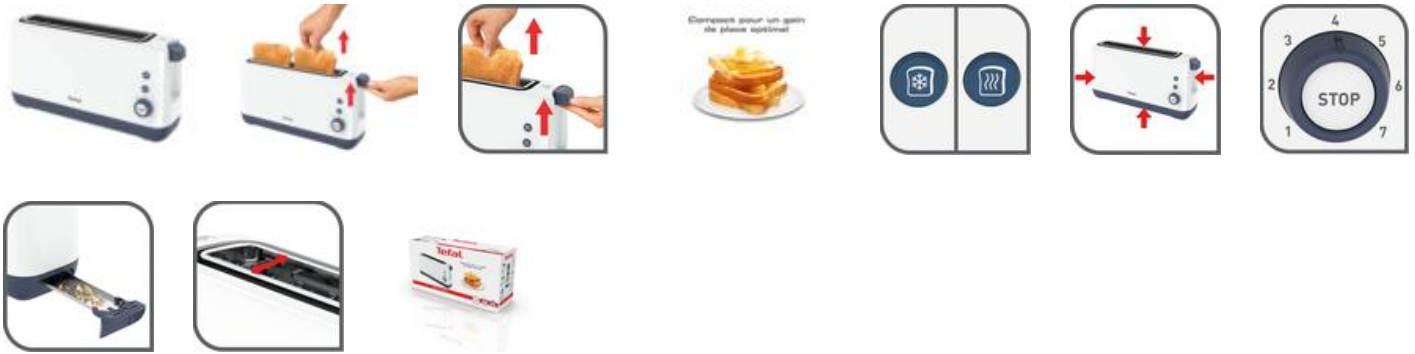

Photos produit in situ