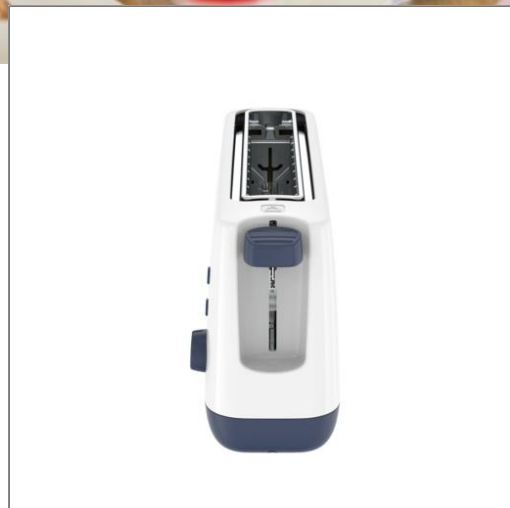

Tefal®

Minim Toaster

Grille pain
TL302110

Un grille-pain compact pour un gain de place optimal

Retrouvez les principales fonctions dans ce grille pain ultra compact pour un encombrement minimum de votre plan de travail. Avec Minim et sa longue vente à largeur variable, vous pourrez griller toasts et baguettes selon vos souhaits grâce à son thermostat 7 positions, ses fonctions réchauffage et décongélation.

BENEFICES DU PRODUIT

Une taille compacte pour un rangement facile

2 fonctions avec témoin lumineux

Fonction "Décongélation" : pour griller directement du pain congelé sans avoir à le décongeler au préalable

Fonction "Réchauffage" : pour réchauffer des tranches déjà grillées.

Thermostat

7 niveaux de dorage permettant d'obtenir la qualité de grillage souhaité

Fente à largeur variable

Idéal pour les tranches de pain fines et épaisses

Tiroir ramasse-miette

Pour nettoyer facilement votre grille pain

Remontée extra-haute

Pour retirer facilement votre toast même les plus petites tranches

Puissance de 850 W

Idéale pour griller votre pain et rapidement