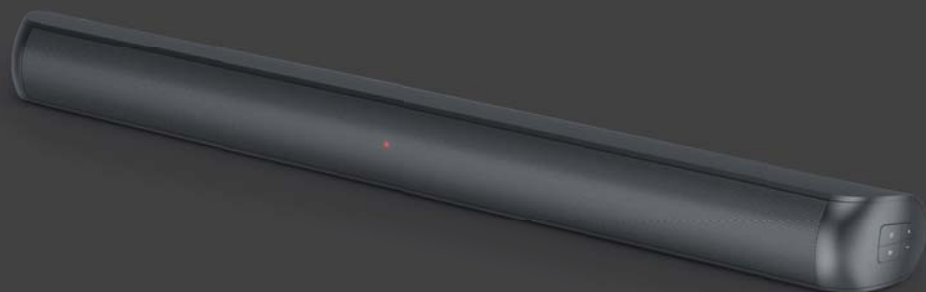

MUSE

Collection of inspiration

BACK VIEW

M-1650 SBT

BARRE DE SON AVEC FONCTION BLUETOOTH

Indicateur LED
Puissance de sortie: 100W

FONCTIONS

Bluetooth
HDMI ARC

CONNEXIONS

Port USB
Entrée auxiliaire (3.5 mm)
Entrée optique
Entrée HDMI ARC

ALIMENTATION

AC 100-240V~50/60Hz

ACCESSOIRES

Télécommande
Adaptateur secteur

PRODUIT

80 mm (H) x 60 mm (P) x 760 mm (L)
Poids net: 1.4 kg

EMBALLAGE

112 mm (H) x 142 mm (P) x 877 mm (L)
Poids brut: 2.2 kg
Code: 3700460207397

COLISAGE

4 pièces
244 mm (H) x 300 mm (P) x 890 mm (L)
Poids brut: 9.4 kg
Code: 13700460207394

CHARGEMENT CONTAINER

20 pieds: 1584 pièces
40 pieds: 3340 pièces
40 pieds HQ: 3720 pièces

TV SPEAKER WITH BLUETOOTH

LED indicator
Output power: 100W

FUNCTIONS

Bluetooth
HDMI ARC

CONNECTIONS

USB port
AUX IN jack (3.5 mm)
Optical Input
HDMI ARC Input

POWER SUPPLY

AC 100-240V~50/60Hz

ACCESSORIES

Remote control
AC adaptor

PRODUCT

80 mm (H) x 60 mm (W) x 760 mm (L)
Net weight: 1.4 kg

GIFT BOX

112 mm (H) x 142 mm (W) x 877 mm (L)
Gross weight: 2.2 kg
Code: 3700460207397

EXPORT CARTON

4 pieces
244 mm (H) x 300 mm (W) x 890 mm (L)
Gross weight: 9.4 kg
Code: 13700460207394

CONTAINER LOAD

20 ft: 1584 pieces
40 ft: 3340 pieces
40 ft HQ: 3720 pieces

Specifications are subject to change without notice (design, colours, functions...). © MUSE 2020
NEW-ONE S.A.S - La Mission - 10, rue de la Mission - 25480 Ecole-Valentin - FRANCE • Tel.: 33 (0)3 81 53 73 78 • Fax.: 33 (0)3 81 53 09 58
E-Mail: contact@muse-europe.com • Web.: www.muse-europe.com