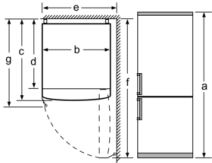

Série 2, Réfrigérateur combiné pose-libre, 186 x 60 cm, Blanc KGN36NWEA

Nom de l'appareil	a	b	c	d	e	f	g
KGN36 (Poignée intérieure)	1860	600	660	590	600	1210	660
KGN36 (Poignée extérieure)	1860	600	660	590	640	1210	700

Mesures en mm