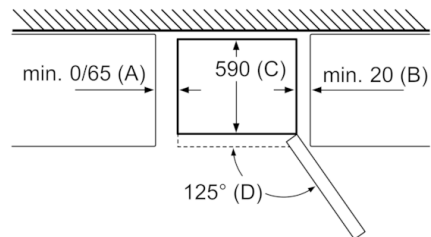

Série 2, Réfrigérateur combiné pose-libre, 186 x 60 cm, Blanc KGN36NWEA

Nom de l'appareil	a	b	c	d	e	f	g
KGN36 (Poignée intérieure)	1860	600	660	590	600	1210	660
KGN36 (Poignée extérieure)	1860	600	660	590	640	1210	700

Mesures en mm

Nom de l'appareil	A	B	C	D
KGN33, 36, 39, 46, 49	0/65	20	590	125
KGF39, 49	0/65	20	590	125

Dimensions A :
pour les modèles équipés de poignées
intégrées verticalement, une distance
minimale de 65 mm est requise pour faciliter
l'ouverture. Mesures en mm