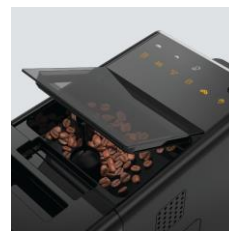

CEG3192B

Machine Espresso Automatique | Compacte | Noire

beko

Broyeur de café en grains intégré

Optez pour un café en grains

Réglez facilement le degré de finesse de la mouture pour ajuster la force du café à votre goût.

Touches tactiles

Faites vos sélections avec les touches tactiles

Finition inox et un design moderne avec des touches de contrôle tactiles.

Ultra compacte

Peu encombrante

Cette machine Espresso automatique est très compacte et s'intégrera facilement sur votre plan de travail ! En effet, elle mesure seulement 18 cm de large et 41 cm de profondeur, repose-tasse inclus.

Buse vapeur et fonction eau chaude

Orientable

Dégustez de délicieux Cappuccinos & Latte grâce à cette buse vous permettant une émulsion parfaite du lait. La machine vous dispensera également de l'eau chaude pour vos thés.

Sortie réglable en hauteur

Choisissez la quantité qui vous convient

Adaptez la hauteur de la buse à vos tasses, bols ou mugs pour plus de modularité.

CEG3192B

Machine Espresso Automatique | Compacte | Noire