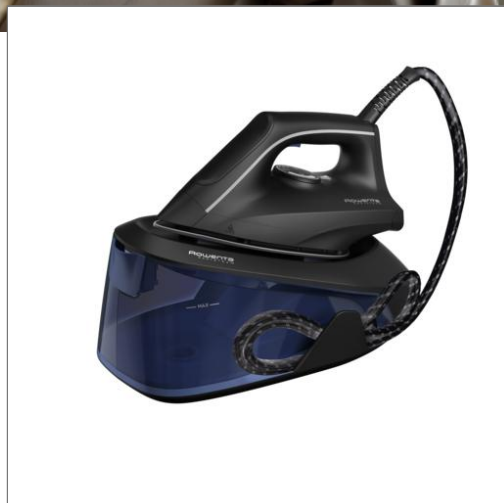

Rowenta®

EASY STEAM 2400 W Bleue et Noir
CENTRALE VAPEUR
VR5121F0

Une expérience de repassage plus facile et plus rapide

La centrale vapeur Easy Steam vous offre un repassage puissant et rapide, tout en simplicité, pour vous permettre de prendre soin de vos vêtements sans effort. Cette centrale vapeur haute performance associe puissance vapeur exceptionnelle, design et fonctionnalités avancées : Un grand réservoir d'eau de 1,4 L pour de longues séances de repassage, un entretien facile grâce au système de rinçage anti-calcaire, un mode éco, un format compact avec un appareil utilisant moins d'espace qu'une feuille A4, etc.

BENEFICES DU PRODUIT

Vapeur ultra-puissante

Découvrez une expérience de soin des vêtements très efficace avec une centrale vapeur garantissant des résultats rapides en toute simplicité.

Vapeur puissante

Puissance vapeur exceptionnelle pour répondre à tous vos besoins : débit de vapeur continu de 110 g/min, fonction pressing de 230 g/min, pression de pompe de 5,2 bars et temps de chauffe rapide de 2 minutes.

Longues séances de repassage

Le grand réservoir d'eau de 1,4 L est conçu pour garantir une autonomie optimale et des remplissages moins fréquents, pour un repassage facile et efficace.

Format compact et épuré

Des performances inégalées dans un format compact, pour une centrale vapeur qui utilise moins d'espace qu'une feuille A4.

Défroissage vertical facile

Le défroissage des vêtements larges et délicats devient un jeu d'enfant avec la fonction de défroissage vertical, idéale pour éliminer les plis des costumes et d'autres pièces suspendues, notamment des rideaux.