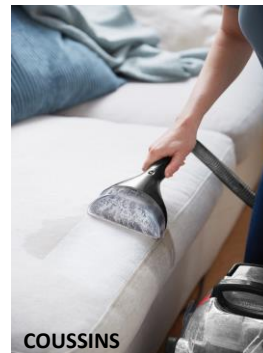

SpotClean Auto Pro Select 3730N

Avec suceur long coulissant et LED

TAPIS

ACCES DIFFICILE

ESCALIERS

COUSSINS

VOITURE

Description

15 cm Tough Stain Tool
2365

XL Sliding Crevice Tool
2366

BISSELL SpotClean Pro : puissance et efficacité dans un format qui reste portable.

La puissance de d'aspiration des taches vous étonnera, en utilisant simplement de l'eau, la formule active BISSELL® qui fragmente les taches et les accessoires qui renforcent puissamment la force de succion. Les deux réservoirs séparés garantissent de laver avec une eau toujours propre et d'isoler l'eau sale.

Un appareil idéal pour retirer les taches récentes ou anciennes : les Tough Stain Tool (outils taches résistantes) de 8 cm et de 15 cm et de 15 cm sont super-efficaces contre les salissures de la vie quotidienne : injecteur Deep Reach + brosse + formule détachante atteignent les taches au plus profond, les déstructurent par l'action de l'oxygène actif et les aspirent puissamment, ne laissant plus une trace !