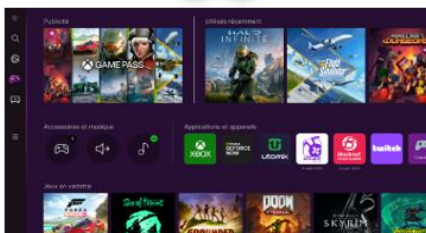

Gaming Hub

La plateforme qui regroupe tous vos jeux et services de Cloud Gaming au même endroit