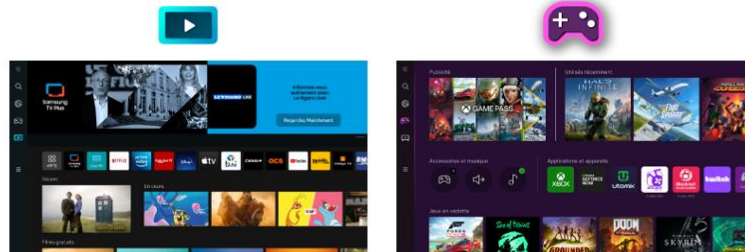

Crystal UHD 4K 50CU8505

SAMSUNG
17
ANS
N°1 Global TV
Samsung est leader de la TV depuis 17 ans.

Crystal UHD 4K Une expérience complète

Nouveau
processeur

Design fin

Q-Symphony

Certifié HDR10+

Smart TV
Powered by TIZEN

Tous vos divertissements réunis en un seul endroit

Divertissement

Accédez facilement à toutes vos applications de streaming préférées ou à l'application TV de votre opérateur télécom

Gaming Hub

La plateforme qui regroupe tous vos jeux et services de Cloud Gaming au même endroit