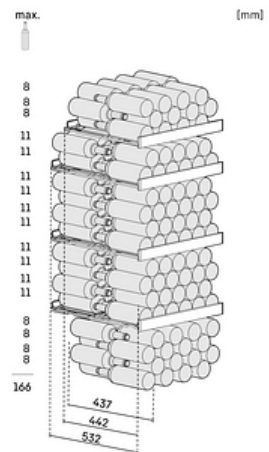

## Descriptif

Cette cave de vieillissement GrandCru offre une capacité de 166 bouteilles. Elle dispose d'un agencement flexible dispensé sur une hauteur de 148cm et une largeur de 60cm. Pourvue d'une porte pleine, de 4 clayettes en bois, d'une électronique tactile avancée à affichage digital et contrôle de l'hygrométrie, elle est également parée pour la connectivité grâce à l'option SmartDevice box. Livrée avec un filtre à charbon actif.

## Principaux avantages :

- + Vol. utile total 322 L
- + Hauteur 148.4 cm
- + Largeur 59.7 cm
- + Profondeur 76.3 cm
- + Niveau sonore 38 dB(A)

### Dimensions et logistiques

- EAN : 9005382254295
- Origine : Autriche
- Hauteur : 148.4 cm
- Largeur : 59.7 cm
- Profondeur : 76.3 cm
- Hauteur emballage : 1542 mm
- Largeur emballage : 615 mm
- Profondeur emballage : 850 mm
- Poids brut (kg) : 64
- Poids net (kg) : 58
- Triman recyclage : Nos emballages peuvent faire l'objet d'une consigne de tri