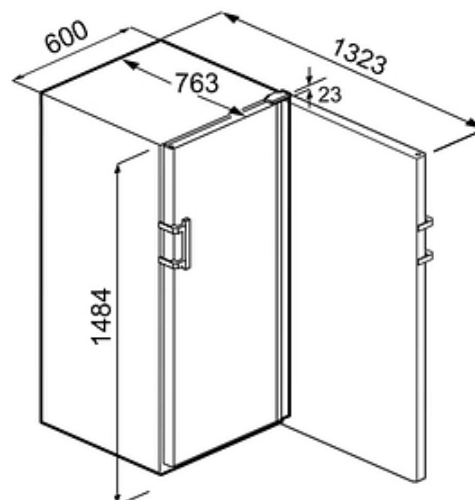

Données techniques

Classe énergétique	Classe énergétique E
Consommation (kWh/24h)	0.23
Consommation	84 kwh/an
Vol. utile total	322 L
Vol. utile cave à vin	322 L
Niveau sonore	38 dB(A)
Classe niveau sonore	C
Classe climatique	SN-T
Connectivité	En option

Commandes

- Régulation électronique de la température : 5 - 20 °C
- Régulation de la température : Ecran tactile digital en façade
- Réglage de l'hygrométrie : Oui
- Affichage de l'hygrométrie : Oui
- Nombre de circuits de froid : 1
- Mode Sabbat : Oui
- Touche ON/OFF : Oui

Cave à vin

- Capacité bouteilles Bordeaux (0,75 L) : 166
- Eclairage cave à vin : Oui
- Filtre à charbon cave à vin : Oui
- Nombre de clayettes cave à vin : 4
- Nombre de zones de température : 1
- Type de clayettes cave à vin : Bois
- Type de froid cave à vin : Brassé Humide

Sécurité

- Alarme de remontée de température cave à vin : Visuelle et sonore
- Alarme porte ouverte cave à vin : Visuelle et sonore
- Sécurité enfants : Oui
- Pack sécurité hiver : Non

Design

- Esthétique : HardLine
- Finition côtés : Noir
- Finition porte/couvercle : Noir
- Poignée : Poignée fixe noire

Equipements

- Aide au chargement EasyFill : Oui
- Fermeture douce SelfClose : Oui
- Porte réversible : Oui
- Pieds réglables : Avant
- Poignées de transport : Oui
- Roulettes de transport : Oui
- Joint de porte amovible : Oui
- Serrure : En accessoire

Installation

- Type d'installation : Pose libre
- Ouverture 90° sans débord : Oui

Informations générales

- Disponibilité des pièces détachées fonctionnelles : 15 ans à compter de la date d'achat

Dimensions et logistiques

- EAN : 9005382254295
- Origine : Autriche
- Hauteur : 148.4 cm
- Largeur : 59.7 cm
- Profondeur : 76.3 cm
- Hauteur emballage : 1542 mm
- Largeur emballage : 615 mm
- Profondeur emballage : 850 mm
- Poids brut (kg) : 64
- Poids net (kg) : 58
- Triman recyclage : Nos emballages peuvent faire l'objet d'une consigne de tri