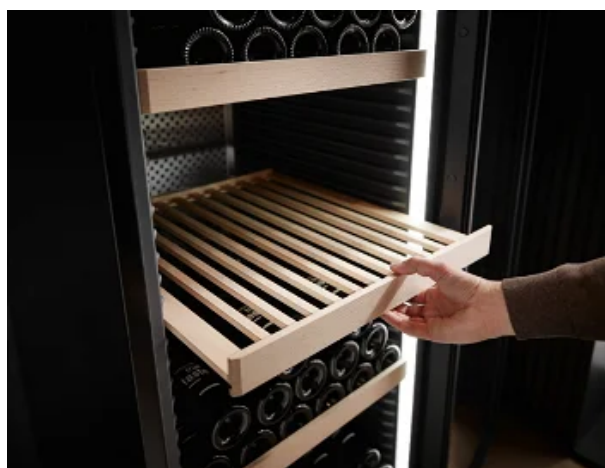

Une capacité maximisée

Les clayettes en bois de hêtre sont garanties sans odeur et sans vernis. Robustes elles peuvent supporter jusqu'à 60 kg de chargement. Leur profondeur idéale, permet un rangement des flacons col à col pour une capacité maximisée. Facilement réglable en hauteur, il est également possible d'en ajouter à mesure que votre collection s'agrandit.