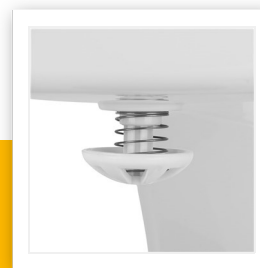

CM-1252

Cafetière électrique

750 W - Verseuse en verre de 1,25L

Cafetière tendance et compacte. Avec sa verseuse d'1,25 L vous pourrez préparer 10 grandes ou 12 petites tasses de café. Quand vous ôtez la verseuse de la machine, le café ne coulera plus de la buse grâce au système anti-goutte.

| | |
|--|-------------|
| Capacité | 1,25 l |
| Convient pour | 8-12 tasses |
| Matériau du revêtement | Plastique |
| Fonction maintien au chaud | Oui |
| Arrêt automatique | 40 min |
| Filtre permanent lavable | Oui |
| Filtre(s) permanent(s) | Oui |
| Indicateur de niveau d'eau | Oui |
| Bouton marche/arrêt avec témoin lumineux | Oui |
| Adapté au camping | Oui |
| Puissance | 750 W |