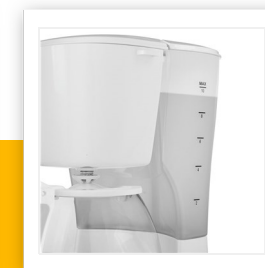

CM-1252

Cafetière électrique

750 W - Verseuse en verre de 1,25L

Cafetière tendance et compacte. Avec sa verseuse d'1,25 L vous pourrez préparer 10 grandes ou 12 petites tasses de café. Quand vous ôtez la verseuse de la machine, le café ne coulera plus de la buse grâce au système anti-goutte.

| | |
|--|-------------|
| Capacité | 1,25 l |
| Convient pour | 8-12 tasses |
| Matériau du revêtement | Plastique |
| Fonction maintien au chaud | Oui |
| Arrêt automatique | 40 min |
| Filtre permanent lavable | Oui |
| Filtre(s) permanent(s) | Oui |
| Indicateur de niveau d'eau | Oui |
| Bouton marche/arrêt avec témoin lumineux | Oui |
| Adapté au camping | Oui |
| Puissance | 750 W |

Caractéristiques logistiques - Code intrastat: 8516710000

UVC: H x L x D (cm): 30,6 x 24 x 17,6 | : 8713016076601 | Poids brut (kg): 1,409 | Poids net (kg): 1,154

PCB: H x L x D (cm): 33,6 x 37,6 x 50,4 | : 8713016076618 | Poids brut (kg): 6,22