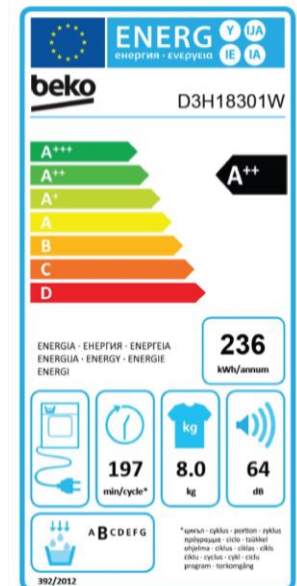

Existe uniquement en BLANC