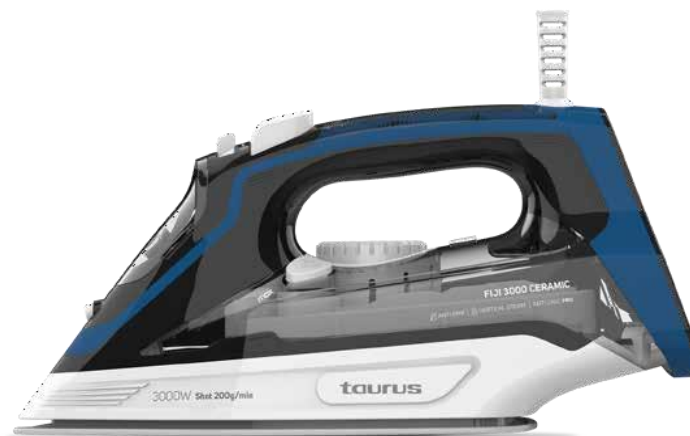

- ✓ Couleur : Bleu et blanc
- ✓ Puissance : 3 000 W
- ✓ Vapeur continue : 45 gr / mn
- ✓ Jet vapeur : 200 gr / mn
- ✓ Régulateur de vapeur et de température
- ✓ Repassage vertical
- ✓ Semelle céramique
- ✓ Pointe de précision
- ✓ Fonction Spray
- ✓ Témoin lumineux de fonctionnement
- ✓ Capacité du réservoir : 290 ml
- ✓ Système double anticalcaire
- ✓ Système anti-goutte
- ✓ Autonettoyant

Dimension produit : 32 x 15,6 x 12,5 cm
Poids net : 1 Kg
Dim. emballage (LHP) : 32 x 16,5 x 13,7 cm
Poids brut : 1,44 Kg
Colisage : 6
Code Article : 918975000
Gencod : 8 414 234 189 752