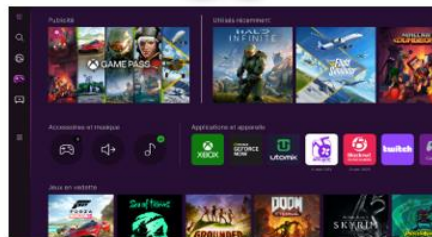

Gaming Hub

La plateforme qui regroupe tous vos jeux et services de Cloud Gaming au même endroit