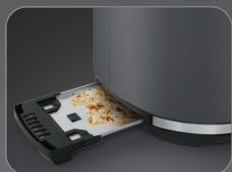

MUSE

Collection of inspiration

6 Browning temperature setting

Slide-out crumb tray

Toasting lever

MS-120 DG

GRILLE-PAIN

2 fentes

Tiroir ramasse-miettes amovible pour un nettoyage facile

Acier inoxydable et galvanisé

CARACTÉRISTIQUES TECHNIQUES

6 niveaux de brunissement

Arrêt automatique

Touche de remontée

Interrupteur lumineux

Enrouleur de cordon

Surélévation pour un retrait des petites tranches en toute sécurité

Contrôle du brunissement avec fonctions d'annulation, décongélation et réchauffage

Cuisson double face

PUISSANCE

1000W

ALIMENTATION

220-240V, 50/60Hz

Illuminated switch

Cord storage

Centring system for toasting thick or thin slices

Variable browning control with cancel, defrost and reheat functions

Double-side baking

POWER

1000W

POWER SUPPLY