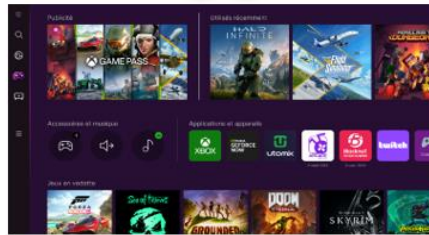

Gaming Hub

La plateforme qui regroupe tous vos jeux et services de Cloud Gaming au même endroit