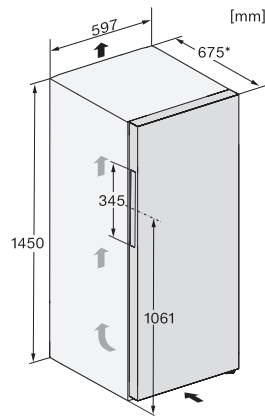

Accessoires fournis

Bac à glaçons

•

FN 4322 E

Congélateur à pose libre
avec NoFrost, SideOpen et box XXL pour un grand confort.

FN4322E, FN4322D, FN4322D ws-1, FN4822D, FN4824C, installation (footnote*) (installation drawings)