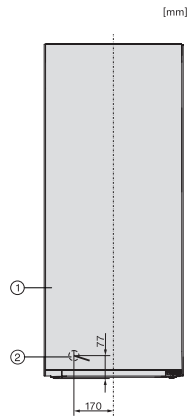

FN 4322 E

Congélateur à pose libre
avec NoFrost, SideOpen et box XXL pour un grand confort.

FN4322E, FN4322D, FN4322D ws-1, FN4822D, FN4824C, installation (footnote*) (installation drawings)