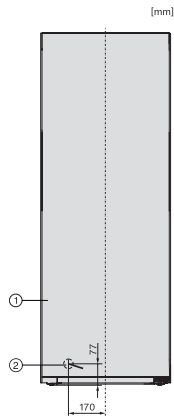

FN 4342 E

Congélateur à pose libre
avec NoFrost, SideOpen et box XXL pour un grand confort.

FN4342E, FN4342D, FN4842D, FN4844C, installation (footnote*) (installation drawings)