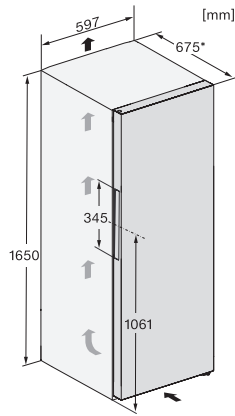

K4343DD, K4343FD, K4343ED, FN4342E, FN4342D, installation sketch (footnote*) (installation drawings)