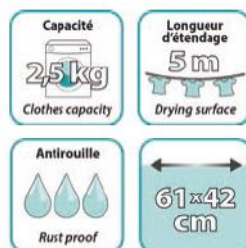

MINI SÉCHOIR À LINGE

Mini séchoir à linge pour radiateur ou balcon, offrant 5 m d'étendage, soit l'équivalent d'une machine de 2,5Kg

Aluminium antirouille

A positionner sur un radiateur, le haut d'une porte ou sur un balcon

Idéal pour les **petits espaces**

Dimensions: 61 x 42 cm

Codes

DRB100

4840 000 01175

8015250409376

Bénéfices consommateur ★ ★ ★

- Séchoir à linge offrant **5 m d'étendage** soit **2.5kg de linge**
- Possibilité de le suspendre au radiateur, sur une porte ou pare-baignoire
- **Gain de place** : se range derrière une porte pour un espace optimisé
- **Revêtement en acier verni inoxydable évitant la rouille**
- **Ultra léger**

	L x P x H cm	Poids Kg	Quantité
Produit	61x42x2,5	0,320	-
Sous colisage	62x43x14,5	2,580	6
Palette	80x120x180	55	108

Unité de vente : 6 pièces