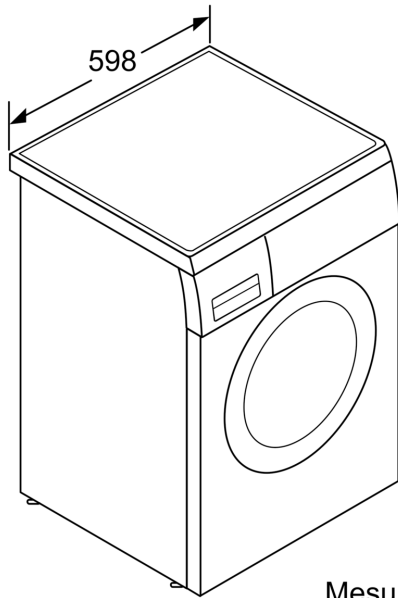

**Série 6, Lave-linge front, 9 kg, 1400
trs/min
WUU28T69FR**

Mesures en mm