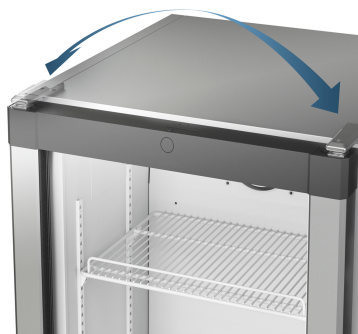

Congélateur

Nombre d'étoiles ****
Pouvoir de congélation en 24 heures 2,5 kg
Autonomie 20 h
Bac à glaçons 1

Avantages d'équipement

Ouverture de porte Porte réversible
EAN-Nr. 4016803133933

¹ La profondeur d'appareil indiquée augmente de 3,5 cm avec la mise en place de la pièce d'écartement mural qui permet d'atteindre la classe énergétique déclarée. Cela n'a aucune incidence sur le fonctionnement de l'appareil mais la consommation d'énergie est ainsi optimisée.

Caractéristiques

SmartFrost

Grâce au SmartFrost, la corvée de dégivrage est fortement diminuée : l'évaporateur est noyé dans les parois de l'appareil. Ainsi la formation de givre est fortement limitée, les températures sont plus homogènes et constantes et l'entretien est facilité grâce à une cuve particulièrement lisse.

VarioSpace

Dans tous les congélateurs dotés de NoFrost et SmartFrost, on peut facilement retirer les tiroirs et les panneaux de verre intermédiaires, situés en dessous. Le résultat, c'est VarioSpace –un système commode pour un espace de stockage supplémentaire, permettant de faire rapidement de la place pour les produits à congeler plus volumineux.

Bacs à légumes transparents

Les bacs à légumes transparents offrent beaucoup d'espace pour le stockage ordonné des fruits et légumes. De plus, ils sont faciles à nettoyer.

Butée de porte réversible

Les appareils sont équipés en usine d'une butée de porte à droite. Comme il est possible de changer la butée de porte, l'appareil peut toujours être utilisé de façon optimale à l'emplacement choisi.